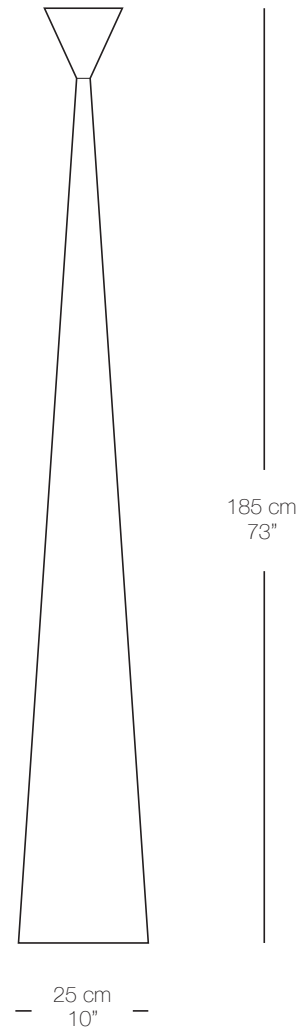

alta

luminária de piso

Descrição

Alta é uma luminária de piso cuja luz voltada para cima cria uma iluminação difusa que paira sobre a peça. O desenho busca inspiração na monumentalidade característica do período modernista brasileiro. Sua forma se dá pela junção de 2 blocos cônicos de madeira maciça. Enquanto o volume superior tem a dimensão mínima para abrigar a fonte de luz, o inferior oferece estabilidade ao conjunto. Essa considerável diferença entre o tamanho das partes atribui à luminária uma proporção atípica, na qual reside a expressão da peça.

Ano
Materiais
Embalagem
Peso da peça
Lâmpada
Voltagem
Fio Elétrico
Uso
Customização

2019
Madeira Maciça
Caixa de madeira - 195cm x 35cm x 35cm (h)
25 kg
Led E27 Bolinha 6W / 504 lm - 2700K
110V - 220V (Bivolt)
Fio paralelo para conexão de tomada com plug de piso
Ambientes internos
Não

Acabamentos

madeira
clara

madeira
ebanizado

alta

floor lamp

Description

Alta is a floor lamp which upward light creates a diffused illumination that hangs over the piece. The design seeks inspiration in the characteristic monumentality of the Brazilian Modernist period. Its shape is composed by 2 conical blocks of solid wood. While the upper volume has the minimum dimension to house the light source, the lower one offers stability to the set. This considerable difference between the size of the parts gives the lamp an atypical proportion, in which lies the expression of the piece.

Year
Materials
Package
Weight
Light source
Voltage
Electric wire
Use
Customization

2019
Solid wood
Wood box - 197cm x 35cm x 45cm (h)
25 kg
Led E27 bulb 6W / 504 lm - 2700K
110- 220V (Bivolt)
Braided nylon cord with floor switch and wall plug
Indoor
No