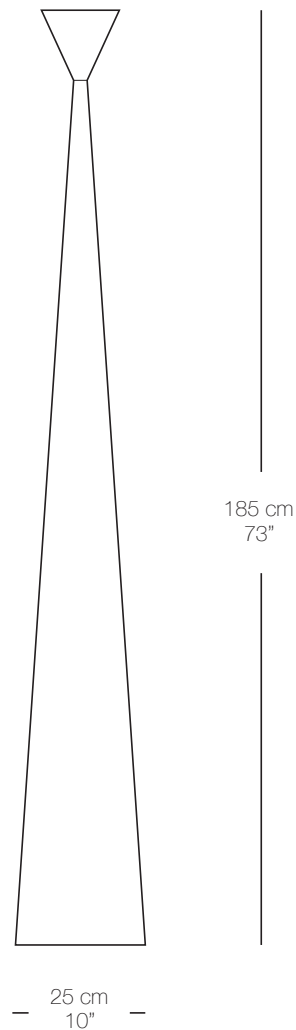

alta

luminária de piso

Descrição

Alta é uma luminária de piso cuja luz voltada para cima cria uma iluminação difusa que paira sobre a peça. O desenho busca inspiração na monumentalidade característica do período modernista brasileiro. Sua forma se dá pela junção de 2 blocos cônicos de madeira maciça. Enquanto o volume superior tem a dimensão mínima para abrigar a fonte de luz, o inferior oferece estabilidade ao conjunto. Essa considerável diferença entre o tamanho das partes atribui à luminária uma proporção atípica, na qual reside a expressão da peça.

Ano
Materiais
Embalagem
Peso da peça
Lâmpada
Voltagem
Fio Elétrico
Uso
Customização

2019
Madeira Maciça
Caixa de madeira - 195cm x 35cm x 35cm (h)
25 kg
Led E27 Bolinha 6W / 504 lm - 2700K
110V - 220V (Bivolt)
Fio paralelo para conexão de tomada com plug de piso
Ambientes internos
Não

Acabamentos

madeira
clara

madeira
ebanizado

alta

floor lamp

Description

Alta is a floor lamp which upward light creates a diffused illumination that hangs over the piece. The design seeks inspiration in the characteristic monumentality of the Brazilian Modernist period. Its shape is composed by 2 conical blocks of solid wood. While the upper volume has the minimum dimension to house the light source, the lower one offers stability to the set. This considerable difference between the size of the parts gives the lamp an atypical proportion, in which lies the expression of the piece.

Year
Materials
Package
Weight
Light source
Voltage
Electric wire
Use
Customization

2019
Solid wood
Wood box - 197cm x 35cm x 45cm (h)
25 kg
Led E27 bulb 6W / 504 lm - 2700K
110- 220V (Bivolt)
Braided nylon cord with floor switch and wall plug
Indoor
No