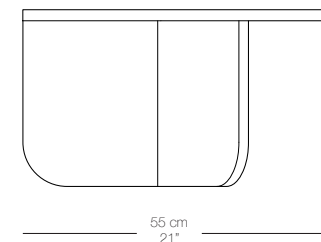

leme

mesa de apoio

Conceito

O projeto tem como referência o universo náutico, sendo inspirado pelos lemes dos barcos. Os lemes são desenhados para funcionar debaixo d'água, onde tudo é mais leve e, todo movimento, mais fluido. O desenho das mesas parte dessa observação, possuindo linhas orgânicas e leves que contrastam com o peso da pedra. As mesas tem um caráter escultórico que é reforçado pela aparência mineral do material.

Modelo

Baixa - 50/32

Ano

2018

Materiais

Rochas Ornamentais

Embalagem

Caixa de madeira - 60cm x 60cm x 40cm (h)

Peso da peça

23 kg

Acabamentos

mrmore
branco paran

mrmore
branco alba

granito cinza
poltilhado fosco

granito
preto texturizado