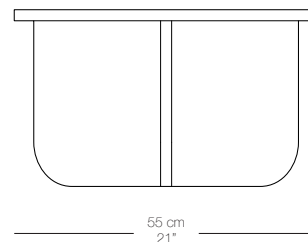

leme

mesa de apoio

Conceito

O projeto tem como referência o universo náutico, sendo inspirado pelos lemes dos barcos. Os lemes são desenhados para funcionar debaixo d'água, onde tudo é mais leve e, todo movimento, mais fluido. O desenho das mesas parte dessa observação, possuindo linhas orgânicas e leves que contrastam com o peso da pedra. As mesas tem um caráter escultórico que é reforçado pela aparência mineral do material.

Modelo

Baixa - 50/32

Ano

2018

Materiais

Rochas Ornamentais

Embalagem

Caixa de madeira - 60cm x 60cm x 40cm (h)

Peso da peça

23 kg

Acabamentos

mrmore
branco paran

mrmore
branco alba

granito cinza
poltilhado fosco

granito
preto texturizado