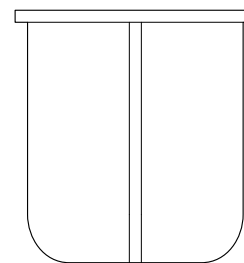

# leme

mesa de apoio

40 cm  
15"

42 cm  
16"

40 cm  
15"

Modelo  
Ano  
Materiais  
Embalagem  
Peso da peça

Alta - 40/42  
2018  
Rochas Ornamentais  
Caixa de madeira - 45cm x 45cm x 50cm (h)  
18 kg