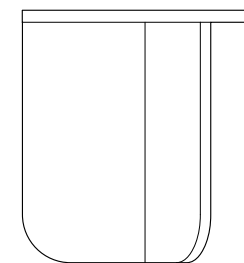

# leme

mesa de apoio

40 cm  
15"

42 cm  
16"

40 cm  
15"

Modelo  
Ano  
Materiais  
Embalagem  
Peso da peça

Alta - 40/42  
2018  
Rochas Ornamentais  
Caixa de madeira - 45cm x 45cm x 50cm (h)  
18 kg

## Embalagem

Caixa de madeira - 60cm x 60cm x 40cm (h)